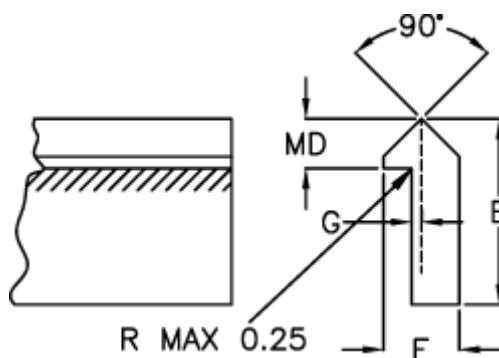

Varenummer: 055023500
Beskrivelse: Skinne T2 3500mm

Mål

E = 15.87

F = 6.35

G = 0.78

Kg/m = 0.509

MD(T) = 4.75